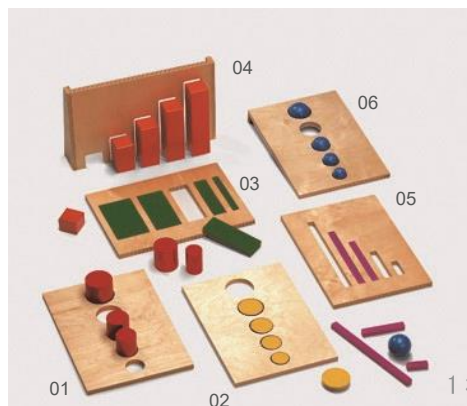

Cito (旧オランダ政府教育評価機構) 開発 **ピラミッド・マテリアル**

習慣や規則を視覚化する教具

●1日の流れを視覚化したスケジュール表。

アクス
NI 394100

セット内容:
ボックス 13×13×6.5cm / 活動カード(プラスチック製)23枚 ** ¥21,000
空白の活動カード1枚 / ナイロン糸、5m / 手をかたどったクリップ

●どのコーナーや“遊びの場”で遊ぶのか子ども達自身が選択・決定します。

プラン
NI 394200+

セット内容:
1. ボード(つり下げ可)81×61cm
2. 遊びと活動のカードセット
(木製BOX、プラスチック製カード絵入り32枚、絵2枚、カード用マグネット40個)
3. 名札ホルダー マグネット付き(40個、名札用の紙80枚) ※1~3の単品販売も可。

色や形、数に重点を置いた教具

クラシカント・小
NI 393500 ¥42,000
クラシカント・大

NI 393600 ¥44,000

●色と形による“分類”を学びます。
「クラシカント・大」と「クラシカント・小」は、積木と色板のサイズが違います。積木・色板の形と色種、個数は両者とも同じです。

01. NI 394001
セリオ・円柱太さ)
¥12,000

03. NI 394003
セリオ・板広さ)
¥14,000

05. NI 394005
セリオ・棒長さ)
¥13,000

02. NI 394002
セリオ・円盤大きさ)
¥10,000

04. NI 394004
セリオ・角柱高さ)
¥20,000

06. NI 394006
セリオ・球大きさ)
¥16,000

●1~5の順序を学び、木枠を使って自己検証もできます。

01. NI 393900 セリオ・トレイ 1枚 ¥14,000
02. NI 394010 セリオ・ワークカード 6枚組 ¥10,000

セリアント・1
NI 392000 ¥52,000

セット内容:
長さ: 棒 12本 (うち、最も長い棒と最も短い棒は2本ずつ)
太さ: 円柱 12本 (うち、最も太い円柱と最も細い円柱は2本ずつ)
高さ: 角柱 12本 (うち、最も高い角柱と最も低い角柱は2本ずつ)
広さ: 板 12枚 (うち、最も広い板と最も狭い板は2枚ずつ)
カードセット: 8枚